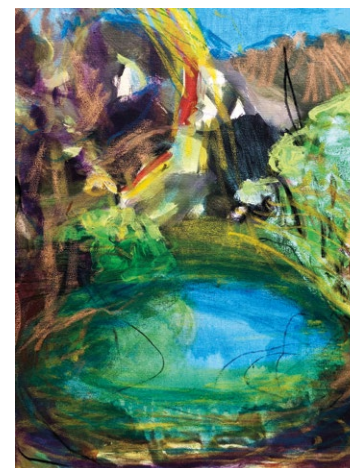

Uferbäume
Mischtechnik auf Leinwand
135 x 70 cm

Regenlicht
Mischtechnik auf Leinwand
120 x 100 cm

Leicht
Eitempera auf Leinwand
200 x 95 cm

Tanz
Eitempera auf Leinwand
200 x 95 cm

Ursprung
Eitempera auf Leinwand
160 x 120 cm

Hortensien
Eitempera auf Leinwand
220 x 140 cm

Schilf
Eitempera auf Leinwand
200 x 130 cm

Teich
Eitempera auf Leinwand
50 x 40 cm

Spielen
Öl auf Leinwand
80 x 60 cm

Eltern
Mischtechnik auf Leinwand
je 160 x 40 cm