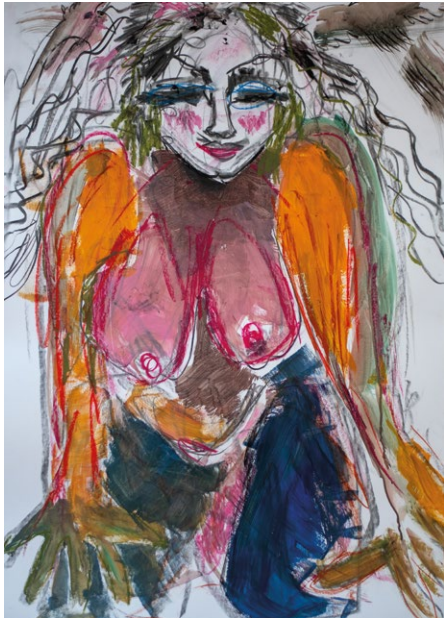

valerie p

valerie p

Werke 2014 – 2020

www.valerie-p.com

In Verbindung

Eitempera und Kohle auf Leinwand
200 x 200 cm

Unter Wasser
Eitempera und Kohle auf Leinwand
200 x 140 cm

Segel setzen
Mischtechnik auf Leinwand
200 x 145 cm

Durchblick
Acryl auf Leinwand
40 x 50 cm

Feuer und Eis
Acryl auf Leinwand
140 x 140 cm

Im Gebälk
Eitempera auf Leinwand
170 x 145 cm

Rad des Lebens
Eitempera auf Leinwand
140 x 115 cm

Vögel im Baum
Eitempera auf Leinwand
140 x 135 cm

Seelenlandschaft
Acryl und Kohle auf Leinwand
135 x 130 cm

In voller Blüte
Acryl auf Leinwand
160 x 100 cm

Höhen und Tiefen
Mischtechnik auf Leinwand
195 x 145 cm

Eitel
Mischtechnik auf Papier
80 x 60 cm

Rosen
Acryl auf Leinwand
100 x 90 cm

Wild One
Mischtechnik auf Papier (auf Aluminium kaschiert)
80 x 60 cm

Marillenbaum
Mischtechnik auf Leinwand
140 x 100 cm

Die blaue Dame
Mischtechnik auf Karton
100 x 65 cm