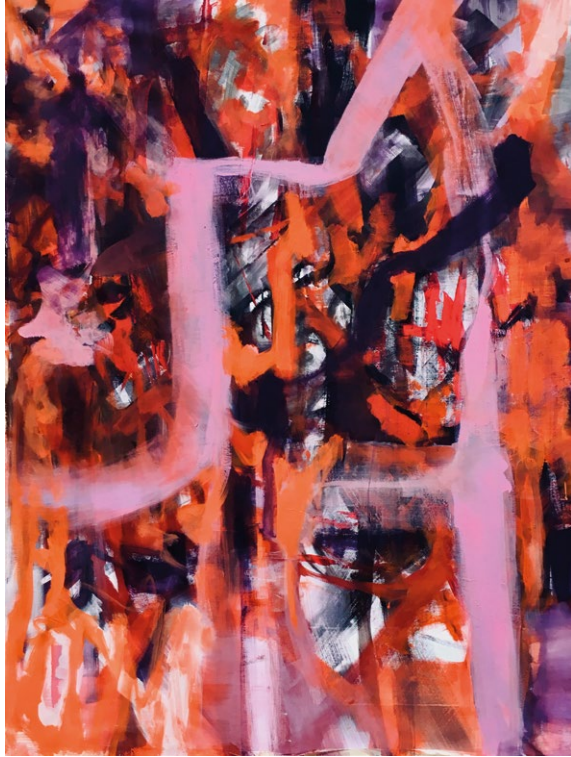

valerie p

valerie p

Werke 2014 – 2020

www.valerie-p.com

In Verbindung

Eitempera und Kohle auf Leinwand
200 x 200 cm

Unter Wasser
Eitempera und Kohle auf Leinwand
200 x 140 cm

Segel setzen
Mischtechnik auf Leinwand
200 x 145 cm

Quallen
Mischtechnik auf Leinwand
140 x 135 cm

Brief an die Mutter
Acryl auf Leinwand
150 x 45 cm

Bei mir sein
Acryl auf Leinwand
200 x 95 cm

Von Herzen
Acryl auf Leinwand
80 x 100 cm

Sich verschenken
Mischtechnik auf Leinwand
200 x 140 cm

Nackt
Acryl und Kohle auf Leinwand
150 x 105 cm

Seerosenteich
Mischtechnik auf Leinwand
145 x 100 cm

In Beziehung
Acryl und Kohle auf Leinwand
200 x 140 cm

Grenzen
Mischtechnik auf Leinwand
200 x 120 cm

Lebendig
Mischtechnik auf Leinwand
220 x 160 cm

Durchblick
Acryl auf Leinwand
40 x 50 cm

Feuer und Eis
Acryl auf Leinwand
140 x 140 cm

Im Gebälk
Eitempera auf Leinwand
170 x 145 cm

Rad des Lebens
Eitempera auf Leinwand
140 x 115 cm

Vögel im Baum
Eitempera auf Leinwand
140 x 135 cm