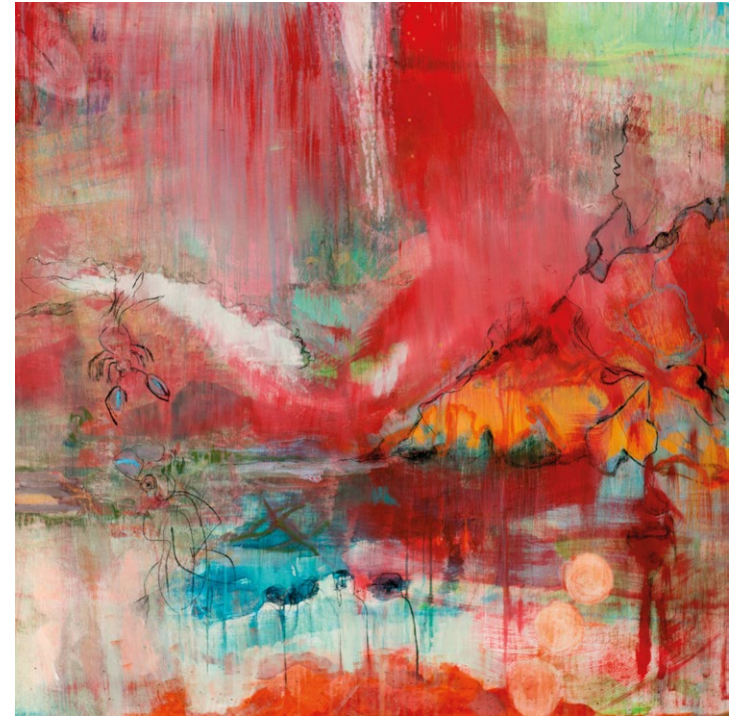

valerie p

valerie p

Werke 2014 – 2020

www.valerie-p.com

In Verbindung

Eitempera und Kohle auf Leinwand
200 x 200 cm

Unter Wasser
Eitempera und Kohle auf Leinwand
200 x 140 cm

Segel setzen
Mischtechnik auf Leinwand
200 x 145 cm

Nackt
Acryl und Kohle auf Leinwand
150 x 105 cm

Seerosenteich
Mischtechnik auf Leinwand
145 x 100 cm

In Beziehung
Acryl und Kohle auf Leinwand
200 x 140 cm

Grenzen
Mischtechnik auf Leinwand
200 x 120 cm

Lebendig
Mischtechnik auf Leinwand
220 x 160 cm

Durchblick
Acryl auf Leinwand
40 x 50 cm

Feuer und Eis
Acryl auf Leinwand
140 x 140 cm

Im Gebälk
Eitempera auf Leinwand
170 x 145 cm

Rad des Lebens
Eitempera auf Leinwand
140 x 115 cm

Vögel im Baum
Eitempera auf Leinwand
140 x 135 cm

Seelenlandschaft
Acryl und Kohle auf Leinwand
135 x 130 cm

In voller Blüte
Acryl auf Leinwand
160 x 100 cm

Höhen und Tiefen
Mischtechnik auf Leinwand
195 x 145 cm

Eitel
Mischtechnik auf Papier
80 x 60 cm