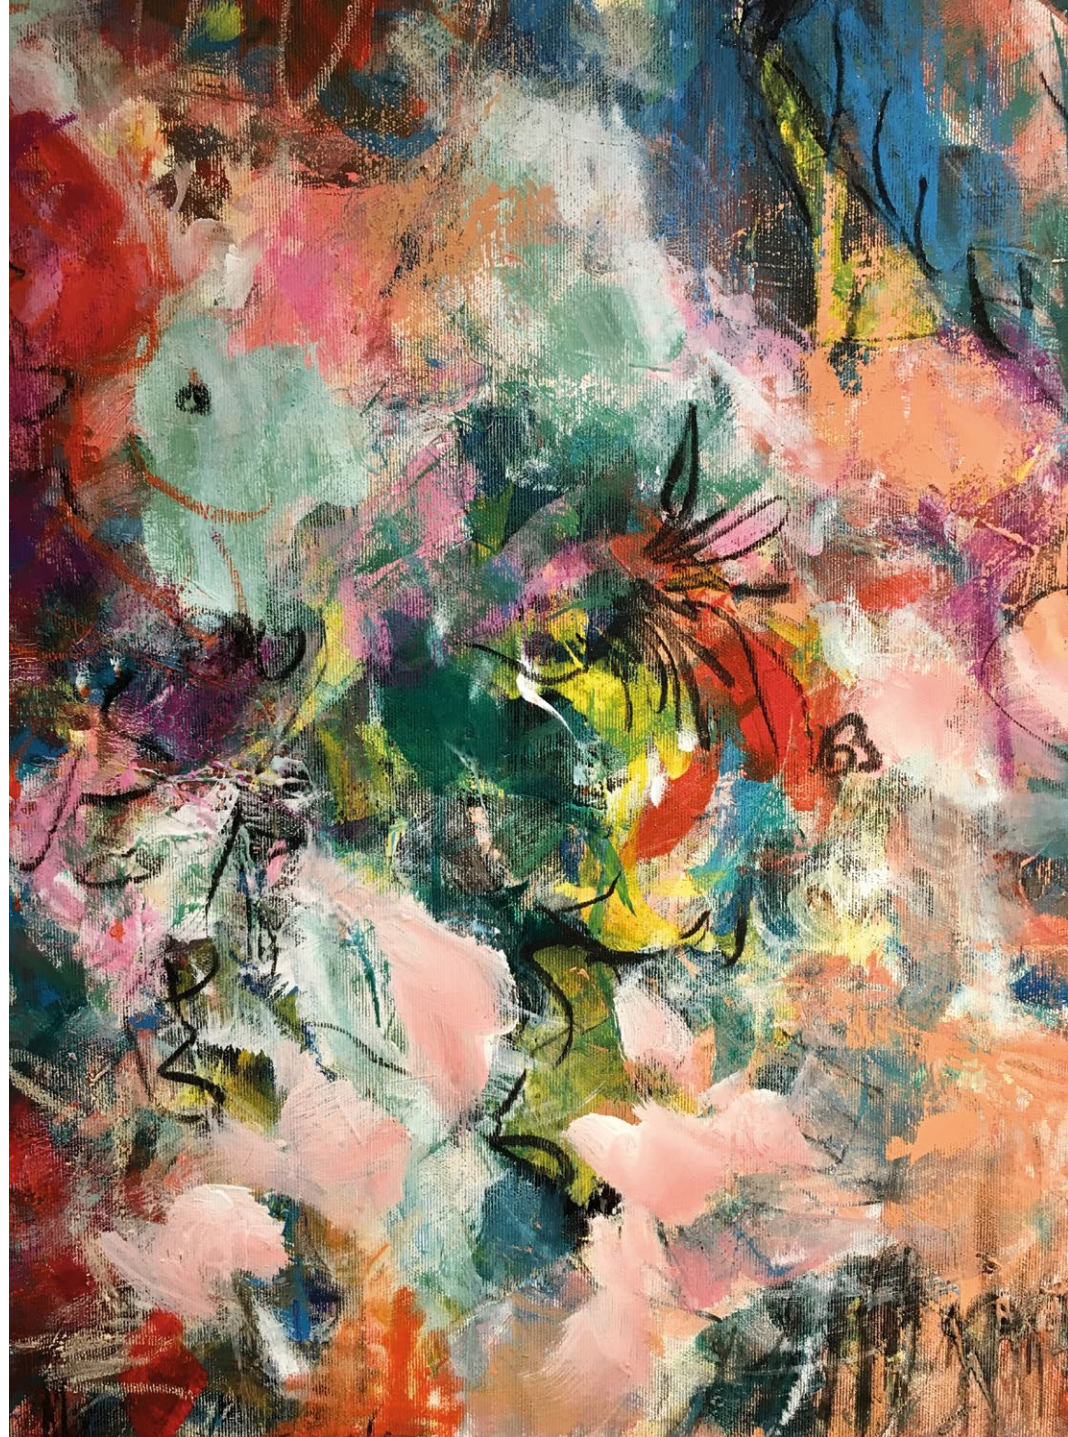

valerie p

valerie p

Werke 2014 – 2020

www.valerie-p.com

In Verbindung

Eitempera und Kohle auf Leinwand
200 x 200 cm

Unter Wasser
Eitempera und Kohle auf Leinwand
200 x 140 cm

Segel setzen
Mischtechnik auf Leinwand
200 x 145 cm

Frauschuh
Mischtechnik auf Leinwand
140 x 120 cm

Stilleben
Mischtechnik auf Leinwand
140 x 110 cm

Sorbet
Acryl auf Leinwand
110 x 90 cm

Friedensparadiesvogel
Acryl auf Leinwand
100 x 80 cm

Schwalben
Acryl auf Leinwand
135 x 85 cm

Lianen
Acryl auf Leinwand
180 x 120 cm

Sinnenfreude
Mischtechnik auf Leinwand
195 x 70 cm

Harmonie
Mischtechnik auf Leinwand
140 x 80 cm

Feuerlilien
Öl auf Leinwand
100 x 80 cm

O.T.
Mischtechnik auf Leinwand
50 x 40 cm (Ausschnitt)

Styx
Acryl auf Leinwand
90 x 80 cm

O.T.
Acryl auf Leinwand
Ausschnitt

Mohnblumen
Mischtechnik auf Leinwand
200 x 140 cm

Hortensien
Eitempera auf Leinwand
80 x 60 cm

Froschkönig
Mischtechnik auf Leinwand
180 x 120 cm