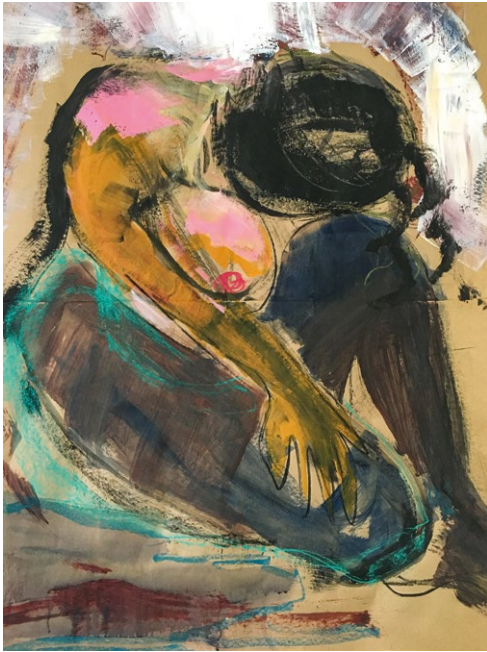

valerie p

valerie p

Werke 2014 – 2020

www.valerie-p.com

In Verbindung

Eitempera und Kohle auf Leinwand
200 x 200 cm

Unter Wasser
Eitempera und Kohle auf Leinwand
200 x 140 cm

Segel setzen
Mischtechnik auf Leinwand
200 x 145 cm

White Lady
Mischtechnik auf Leinwand
150 x 90 cm

O.T.
Mischtechnik auf Leinwand
190 x 115 cm

Akt
Mischtechnik auf Papier (auf Alu kaschiert)
80 x 60 cm

Akt
Mischtechnik auf Papier (auf Alu kaschiert)
80 x 60 cm

Boudoir
Mischtechnik auf Leinwand
100 x 80 cm

Akt
Mischtechnik auf Papier
80 x 60 cm

Blumenstrauß
Mischtechnik auf Leinwand
100 x 80 cm

Entspannt
Acryl auf Leinwand
80 x 60 cm

Sizilien
Mischtechnik auf Leinwand
100 x 100 cm