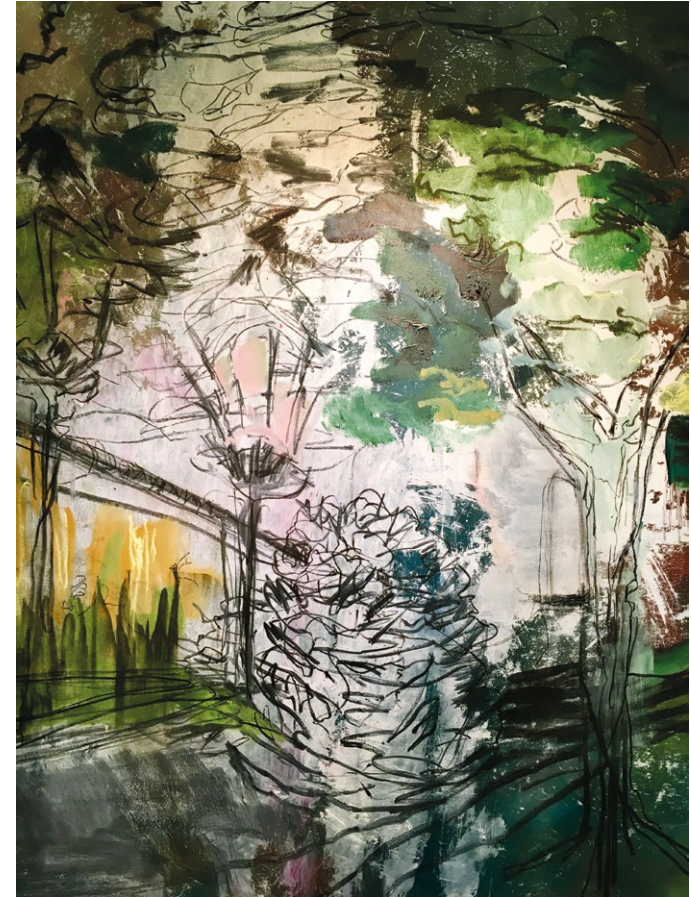

valerie p

valerie p

Werke 2014 – 2020

www.valerie-p.com

In Verbindung

Eitempera und Kohle auf Leinwand
200 x 200 cm

Unter Wasser
Eitempera und Kohle auf Leinwand
200 x 140 cm

Segel setzen
Mischtechnik auf Leinwand
200 x 145 cm

Durchblick
Acryl auf Leinwand
40 x 50 cm

Feuer und Eis
Acryl auf Leinwand
140 x 140 cm

Im Gebälk
Eitempera auf Leinwand
170 x 145 cm

Rad des Lebens
Eitempera auf Leinwand
140 x 115 cm

Vögel im Baum
Eitempera auf Leinwand
140 x 135 cm

Querkopf
Mischtechnik auf Leinwand
100 x 100 cm

Portrait
Ölcreide auf Papier
80 x 60 cm

Blattwerk
Acryl auf Leinwand
Ausschnitt

Totempfahl
Acryl auf Leinwand
150 x 60 cm

Floral Total
Mischtechnik auf Leinwand
145 x 135 cm

Uferbäume
Mischtechnik auf Leinwand
135 x 70 cm

Regenlicht
Mischtechnik auf Leinwand
120 x 100 cm

Leicht
Eitempera auf Leinwand
200 x 95 cm

Tanz
Eitempera auf Leinwand
200 x 95 cm

Ursprung
Eitempera auf Leinwand
160 x 120 cm