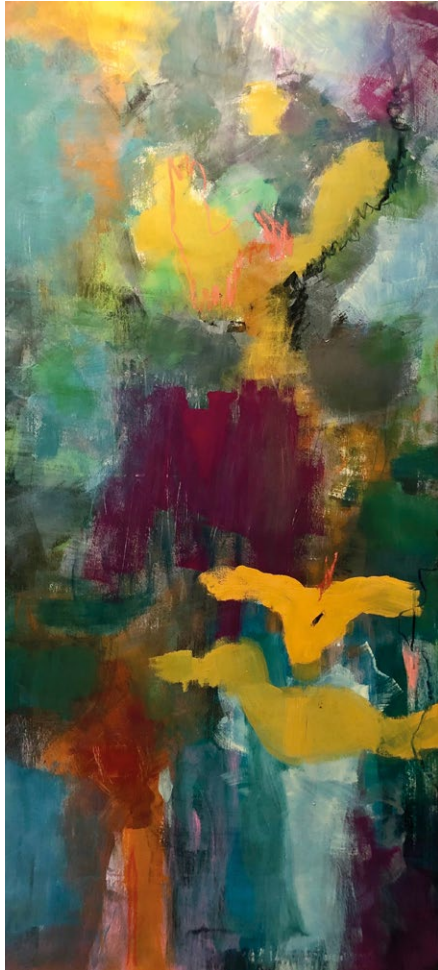

valerie p

valerie p

Werke 2014 – 2020

www.valerie-p.com

In Verbindung

Eitempera und Kohle auf Leinwand
200 x 200 cm

Unter Wasser
Eitempera und Kohle auf Leinwand
200 x 140 cm

Segel setzen
Mischtechnik auf Leinwand
200 x 145 cm

Boudoir
Mischtechnik auf Leinwand
100 x 80 cm

Akt
Mischtechnik auf Papier
80 x 60 cm

Blumenstrauß
Mischtechnik auf Leinwand
100 x 80 cm

Entspannt
Acryl auf Leinwand
80 x 60 cm

Sizilien
Mischtechnik auf Leinwand
100 x 100 cm

Querkopf
Mischtechnik auf Leinwand
100 x 100 cm

Portrait
Ölcreide auf Papier
80 x 60 cm

Blattwerk
Acryl auf Leinwand
Ausschnitt

Totempfahl
Acryl auf Leinwand
150 x 60 cm

Floral Total
Mischtechnik auf Leinwand
145 x 135 cm

Uferbäume
Mischtechnik auf Leinwand
135 x 70 cm

Regenlicht
Mischtechnik auf Leinwand
120 x 100 cm

Leicht
Eitempera auf Leinwand
200 x 95 cm

Tanz
Eitempera auf Leinwand
200 x 95 cm

Ursprung
Eitempera auf Leinwand
160 x 120 cm