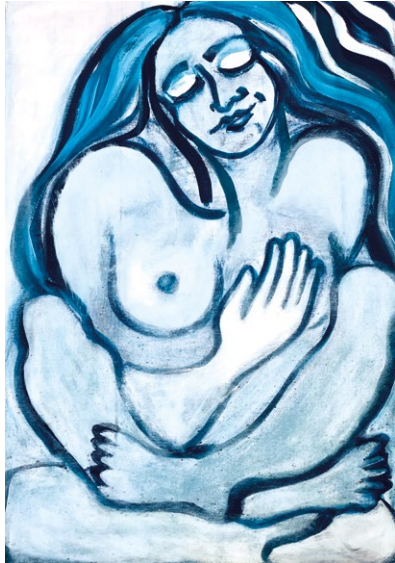

valerie p

valerie p

Werke 2014 – 2020

www.valerie-p.com

In Verbindung

Eitempera und Kohle auf Leinwand
200 x 200 cm

Unter Wasser
Eitempera und Kohle auf Leinwand
200 x 140 cm

Segel setzen
Mischtechnik auf Leinwand
200 x 145 cm

Quallen
Mischtechnik auf Leinwand
140 x 135 cm

Brief an die Mutter
Acryl auf Leinwand
150 x 45 cm

Bei mir sein
Acryl auf Leinwand
200 x 95 cm

Von Herzen
Acryl auf Leinwand
80 x 100 cm

Sich verschenken
Mischtechnik auf Leinwand
200 x 140 cm