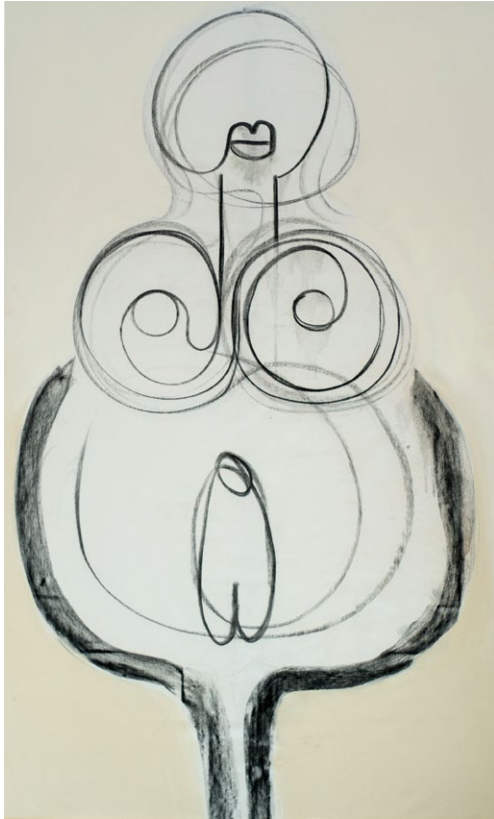

valerie p

valerie p

Werke 2014 – 2020

www.valerie-p.com

In Verbindung

Eitempera und Kohle auf Leinwand
200 x 200 cm

Unter Wasser
Eitempera und Kohle auf Leinwand
200 x 140 cm

Segel setzen
Mischtechnik auf Leinwand
200 x 145 cm

Verschleiert
Kohle auf Papier
100 x 50 cm

Paar
Mischtechnik auf Papier
80 x 60 cm

Blüten
Acryl auf Leinwand
50 x 40 cm

Oh!
Mischtechnik auf Papier
80 x 60 cm

Geborgenheit
Mischtechnik auf Leinwand
160 x 120 cm